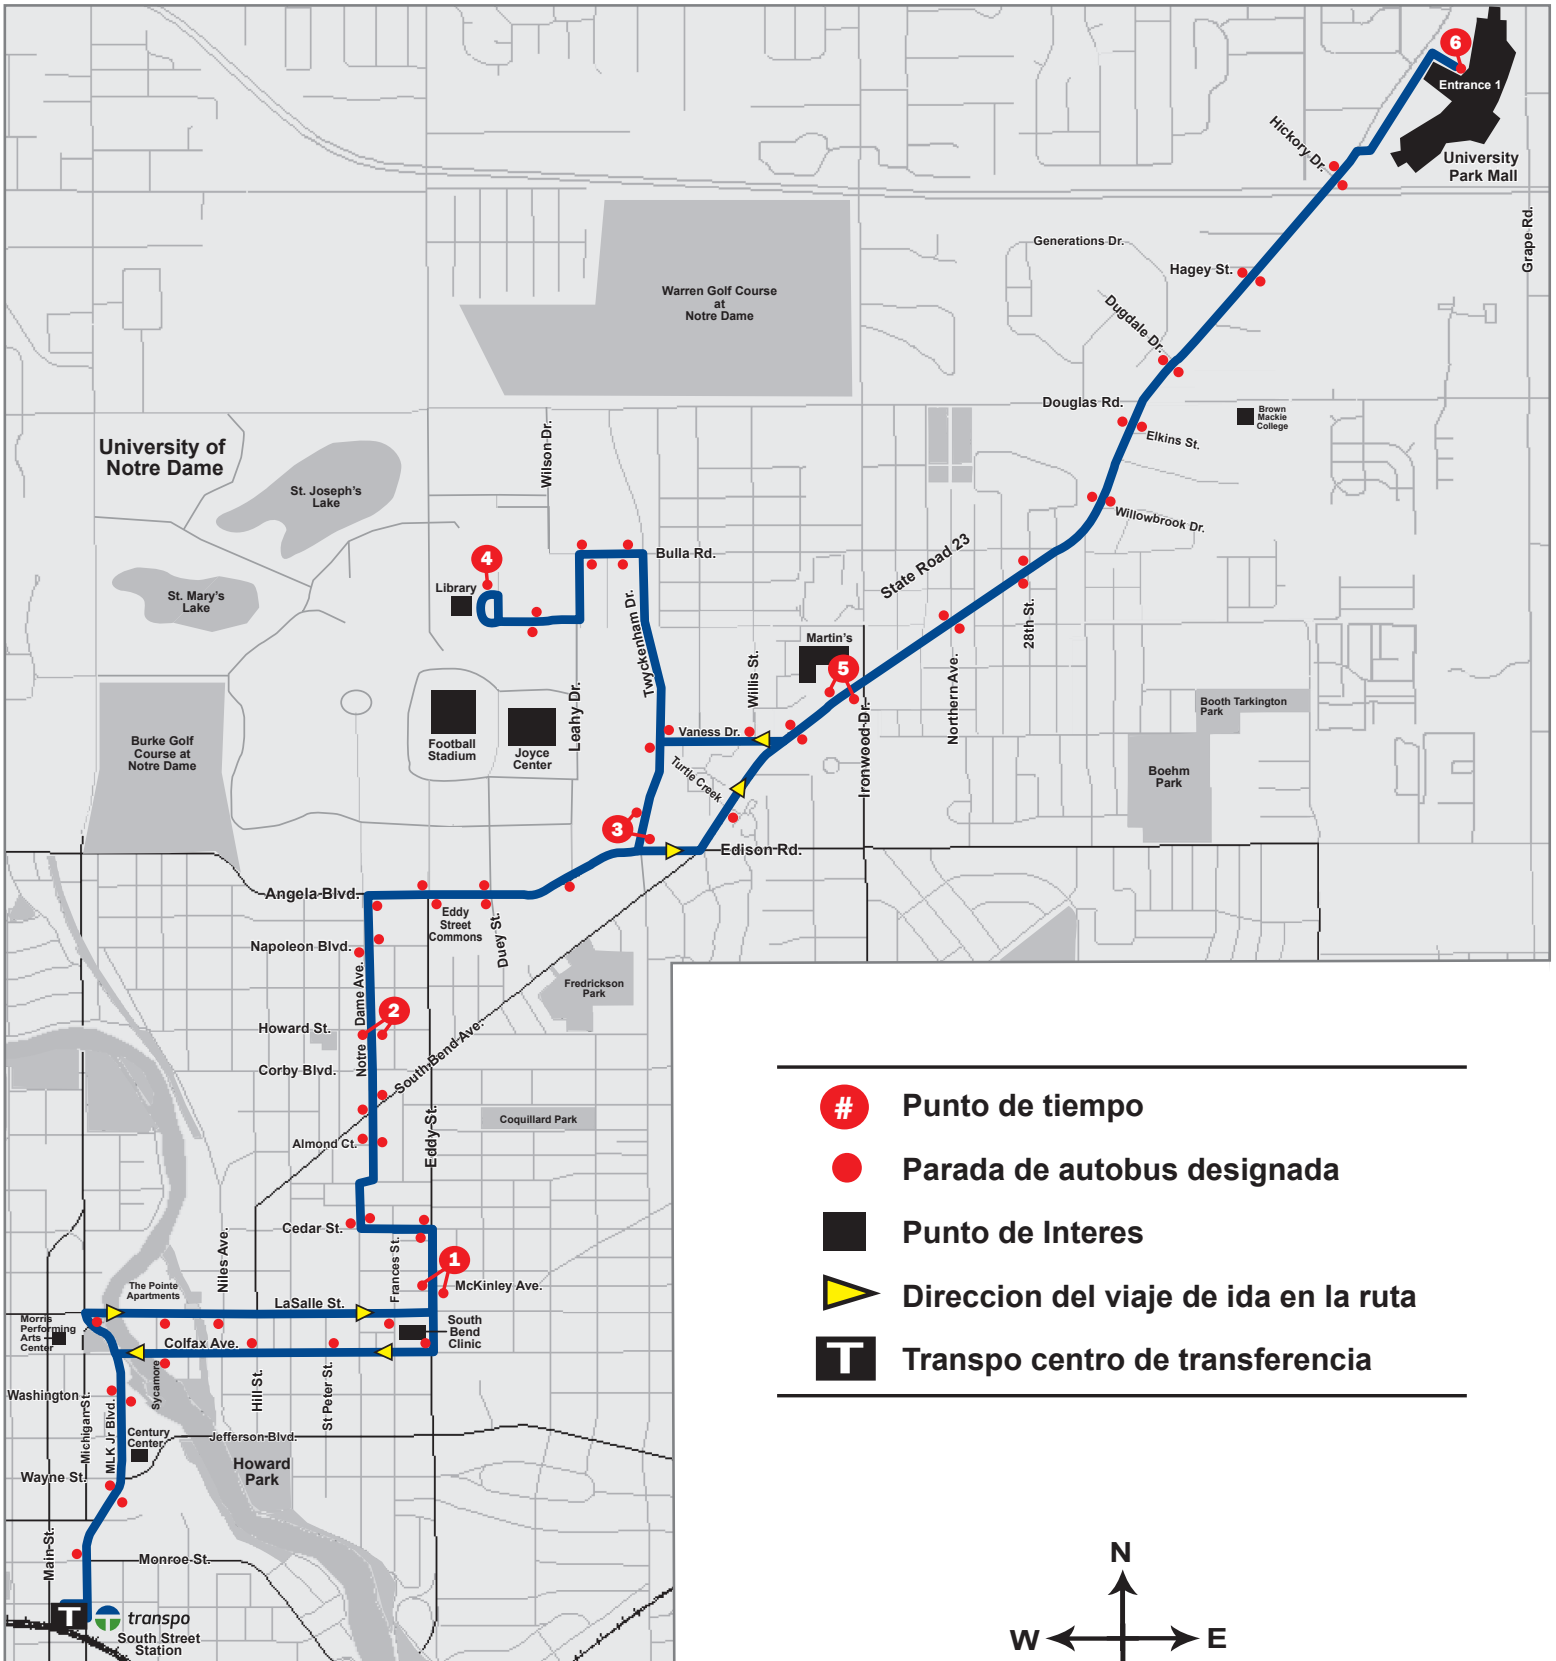

# La Ruta 7 Notre Dame / University Park Mall

# SÁBADOS

	South Street Station	Eddy & McKinley	Notre Dame & Howard	Angela & Twyckenham	Notre Dame Library	SR 23 & Ironwood	University Park Mall	SR 23 & Ironwood	Notre Dame Library	Angela & Twyckenham	Notre Dame & Howard	Eddy & McKinley	South Street Station
	T	1	2	3	4	5	6	5	4	3	2	1	T
AM	6:20	6:24	6:28	6:32	6:36	6:42	6:48	6:54	7:00	7:06	7:10	7:14	7:18
	7:20	7:24	7:28	7:32	7:36	7:42	7:48	7:54	8:00	8:06	8:10	8:14	8:18
	8:20	8:24	8:28	8:32	8:36	8:42	8:48	8:54	9:00	9:06	9:10	9:14	9:18
	9:20	9:24	9:28	9:32	9:36	9:42	9:48	9:54	10:00	10:06	10:10	10:14	10:18
	10:20	10:24	10:28	10:32	10:36	10:42	10:48	10:54	11:00	11:06	11:10	11:14	11:18
	11:20	11:24	11:28	11:32	11:36	11:42	11:48	11:54	12:00	12:06	12:10	12:14	12:18
	12:20	12:24	12:28	12:32	12:36	12:42	12:48	12:54	1:00	1:06	1:10	1:14	1:18
	1:20	1:24	1:28	1:32	1:36	1:42	1:48	1:54	2:00	2:06	2:10	2:14	2:18
	2:20	2:24	2:28	2:32	2:36	2:42	2:48	2:54	3:00	3:06	3:10	3:14	3:18
	3:20	3:24	3:28	3:32	3:36	3:42	3:48	3:54	4:00	4:06	4:10	4:14	4:18
	4:20	4:24	4:28	4:32	4:36	4:42	4:48	4:54	5:00	5:06	5:10	5:14	5:18
	5:20	5:24	5:28	5:32	5:36	5:42	5:48	5:54	6:00	6:06	6:10	6:14	6:18
	6:20	6:24	6:28	6:32	6:36	6:42	6:48	6:54	7:00	7:06	7:10	7:14	7:18
	7:20	7:24	7:28	7:32	7:36	7:42	7:48	7:54	8:00	8:06	8:10	8:14	8:18
	8:20	8:24	8:28	8:32	8:36	8:42	8:48	8:54	9:00	9:06	9:10	9:14	9:18
	9:20	9:24	9:28	9:32	9:36	9:42	9:48	9:54	10:00	10:06	10:10	10:14	10:18

# La Ruta 7 Notre Dame / University Park Mall

- ▶ South Street Station
- ▶ South Bend Clinic
- ▶ Eddy Street Commons
- ▶ University of Notre Dame Library
- ▶ University Commons
- ▶ University Park Mall

Línea de Información (574) 233-2131  
 Sitio Web [www.sbtranspo.com](http://www.sbtranspo.com)

Siga sbtranspo  

Lunes a Sábado, No hay servicio los Domingos  
 Efectivo 4/2/18 sujeto a cambios

Durante el verano, la última salida es a las 5:20 p.m.  
 Por favor, visite nuestro sitio web para obtener la información más actualizada.