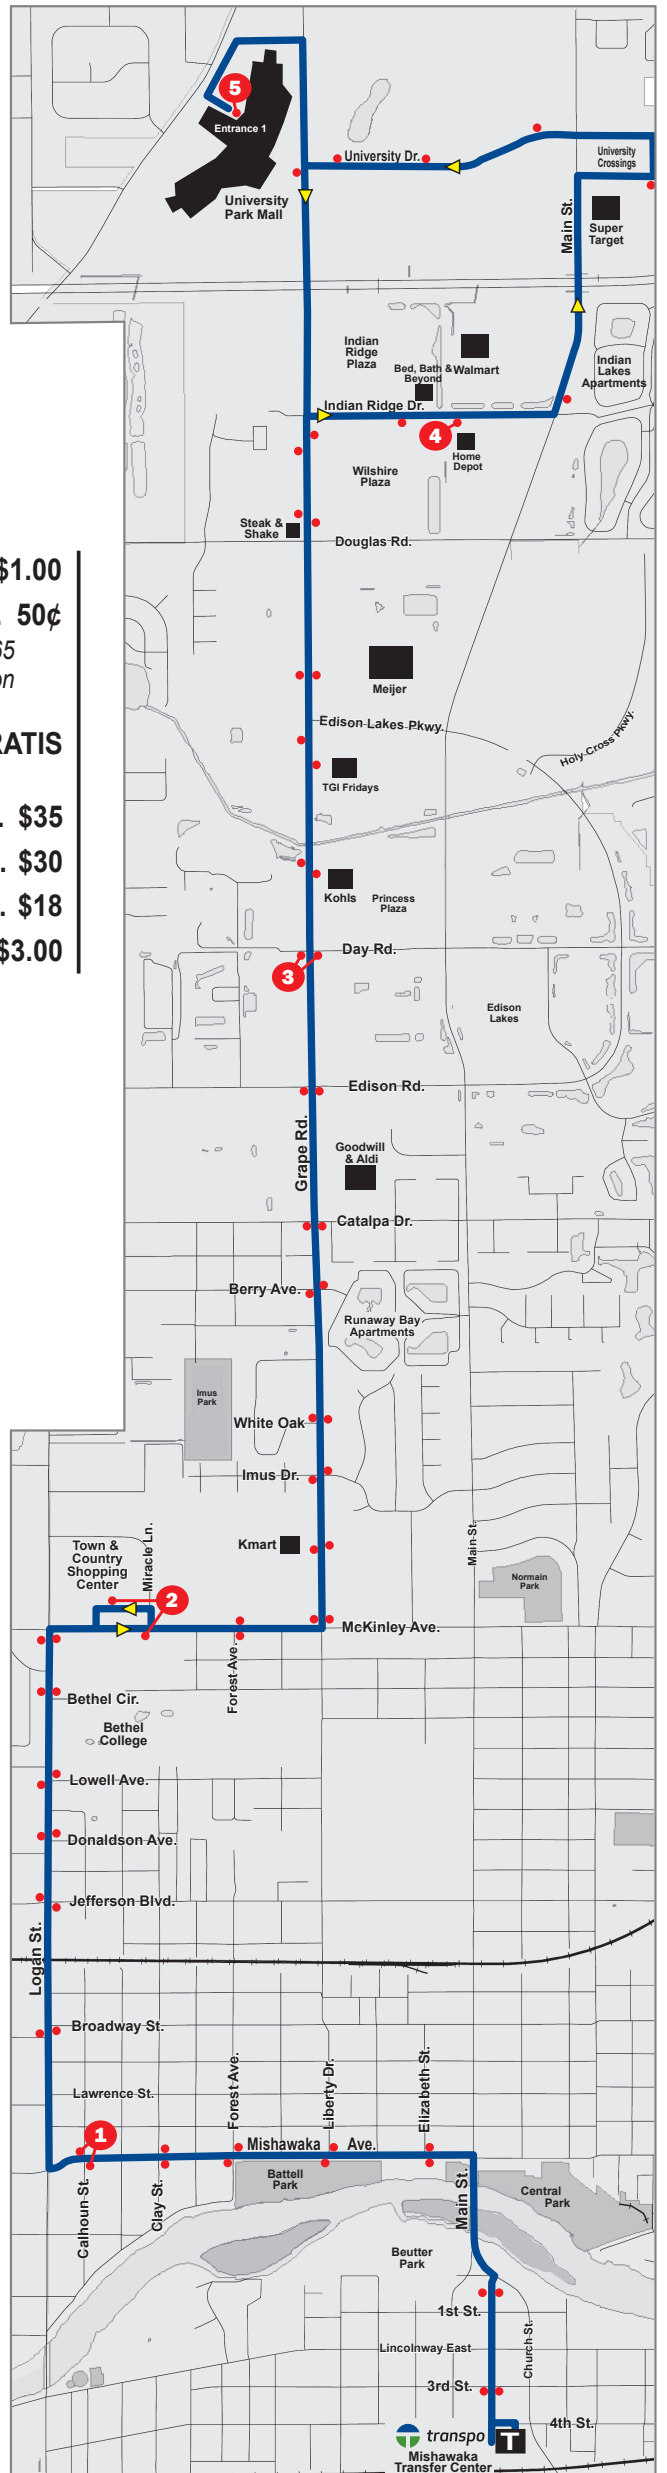

La Ruta 15B

University Park Mall / Mishawaka (via Grape Road)

transpo TARIFAS:

Adulto tarifas basica	\$1.00
Descuento de tarifa	50¢
<i>Personas discapacitadas, titulares de tarjetas de Medicare y personas de 65 años o más con la presentación de una tarjeta de Medicare, identificación con foto que muestre la edad de más de 65 años, o una tarjeta de tarifa reducida.</i>	
Niños (4 y menos)	GRATIS
<i>Límite de 2 niños por tarifas pagado por adulto</i>	
Pase de 31 días	\$35
Pase de estudiante de 31 días	\$30
Pase de 2 semanas	\$18
Pase de día	\$.3.00

- Punto de tiempo
- Parada de autobus designada
- Punto de Interes
- Direccion del viaje de ida en la ruta
- Transpo centro de transferencia

Línea de Información (574) 233-2131

Sitio Web www.sbtranspo.com

SALIDA

ENTRADA

	T	1	2	3	4	5	3	2	1	T
AM	9:15	9:20	9:25	9:31	9:36	9:45	9:52	10:00	10:05	10:10
	10:15	10:20	10:25	10:31	10:36	10:45	10:52	11:00	11:05	11:10
	11:15	11:20	11:25	11:31	11:36	11:45	11:52	12:00	12:05	12:10
PM	12:15	12:20	12:25	12:31	12:36	12:45	12:52	1:00	1:05	1:10
	1:15	1:20	1:25	1:31	1:36	1:45	1:52	2:00	2:05	2:10
	2:15	2:20	2:25	2:31	2:36	2:45	2:52	3:00	3:05	3:10
	3:15	3:20	3:25	3:31	3:36	3:45	3:52	4:00	4:05	4:10
	4:15	4:20	4:25	4:31	4:36	4:45	4:52	5:00	5:05	5:10
	5:15	5:20	5:25	5:31	5:36	5:45	5:52	6:00	6:05	6:10

SALIDA

ENTRADA

SÁBADOS

La Ruta 15B University Park Mall / Mishawaka (via Grape Road)

- ▶ Mishawaka Transfer Center
- ▶ Battell Park
- ▶ Bethel College
- ▶ Town & Country Shopping Center
- ▶ Wilshire Plaza
- ▶ Indian Ridge Plaza
- ▶ Walmart
- ▶ Super Target
- ▶ University Park Mall